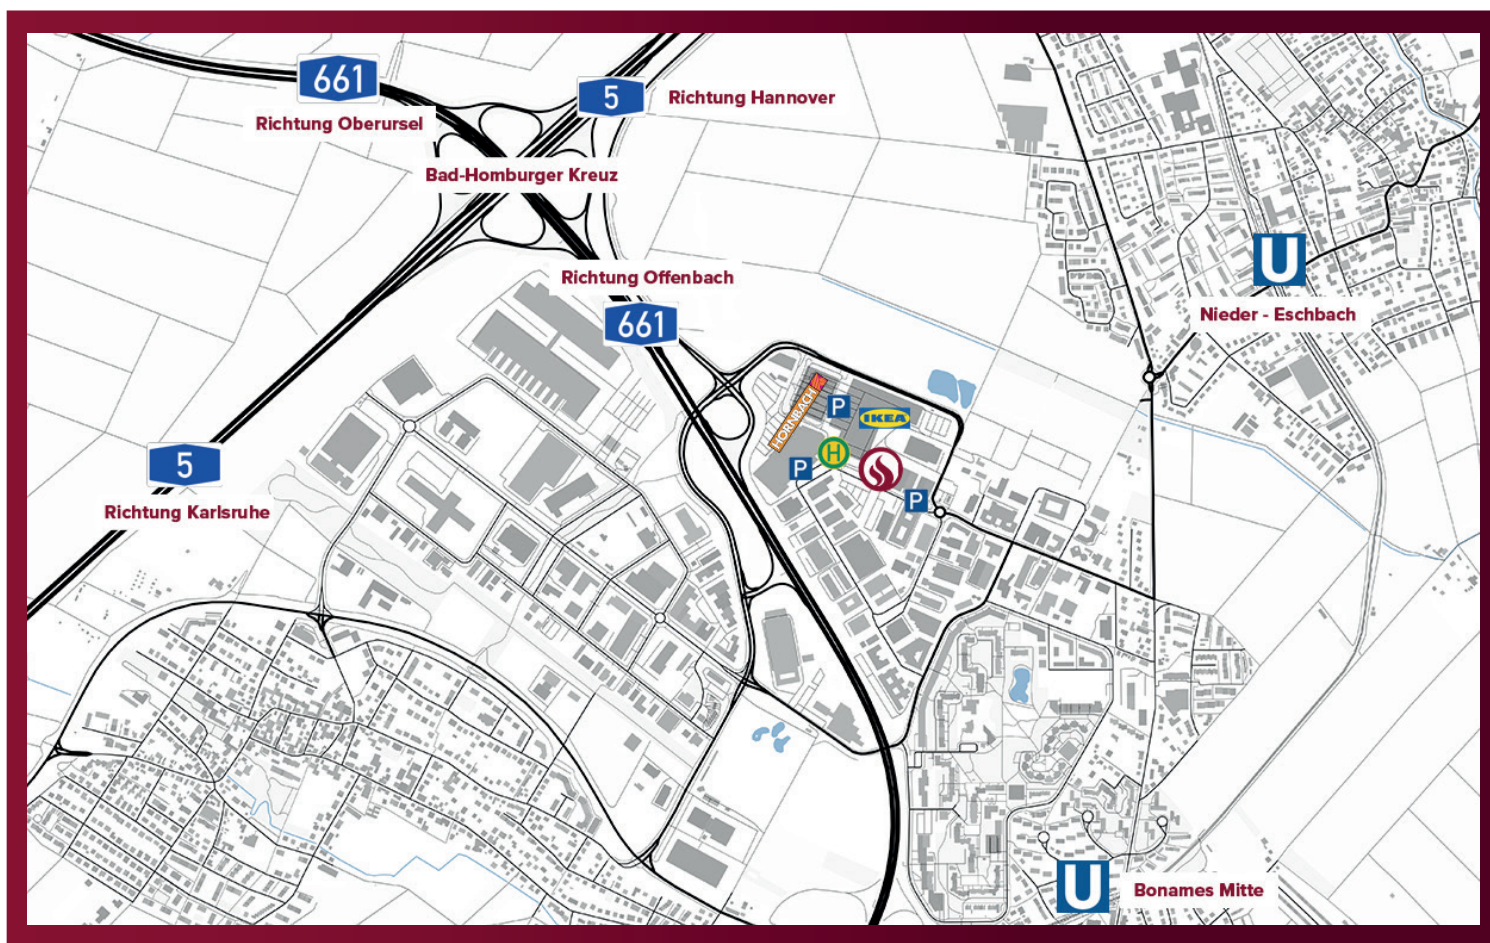

CHARIS | Campus Frankfurt

Charis Bible College
Berner Straße 81
60437 Frankfurt
Tel. + 49 69 643 578 560
Fax. + 49 69 643 578 501
info@CharisBibleCollege.de

Montag - Freitag | 8 - 16 Uhr

Weitere Informationen unter:
www.CharisBibleCollege.de

| CharisDeutsch

STUDIENGEBÜHREN

360,00 EUR | monatlich

In 9 Raten

Gesamtpreis | 3.240,00 EUR

mit **PKW** zum Charis Campus Frankfurt:

A5 Bad Homburger Kreuz
A3 Offenbacher Kreuz
auf A661 Ausfahrt 5
Frankfurt Nieder-Eschbach
Parkplätze entlang der Berner Straße
oder im Ikea Parkhaus

mit **Taxi** zum Charis Campus Frankfurt:

ca. 20 min vom Frankfurt (Main) Hbf
ca. 20 min vom Frankfurt (Main) Flughafen

mit **ÖPNV** zum Charis Campus Frankfurt:

ca. 45 min vom Frankfurt (Main) Hbf
ca. 65 min vom Frankfurt (Main) Flughafen

Bus | Linie 29:

Haltestelle Frankfurt (Main)
Gewerbegebiet Nieder-Eschbach
direkt neben Charis

U-Bahn | Linien U2 / U9:

Haltestelle Nieder-Eschbach (P+R)
ca. 20 min Fussweg zu Charis
ca. 10 min mit dem Bus (29)

Haltestelle Bonames Mitte
ca. 20 min Fussweg zu Charis

Änderungen vorbehalten
Stand | 01/2024

CHARIS
BIBLE COLLEGE