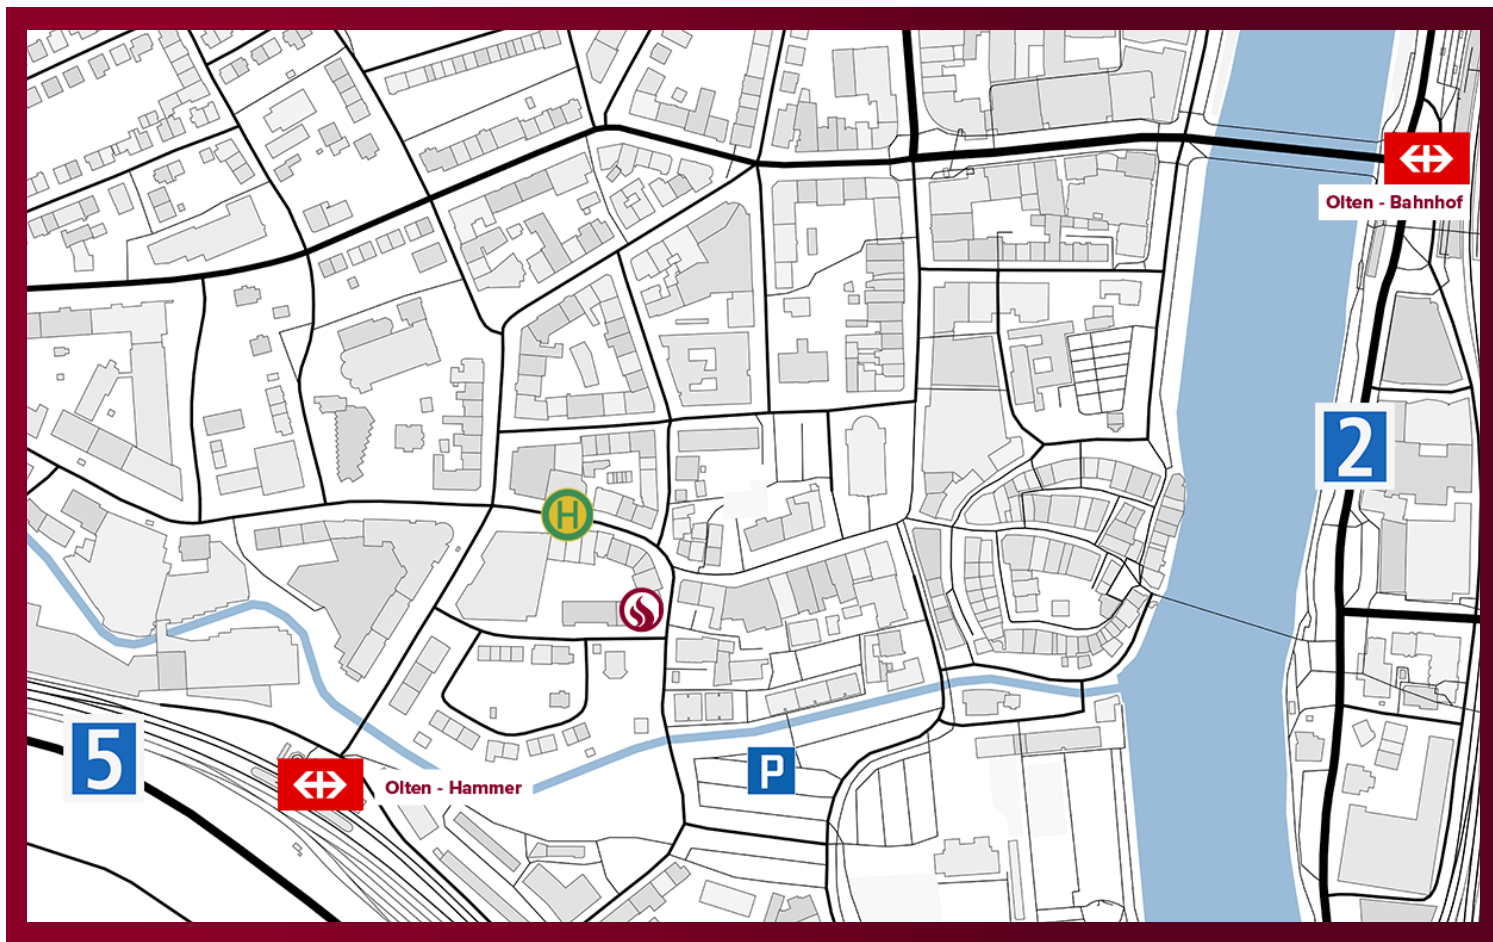

CHARIS | Campus Olten

Charis Bible College
Lebergasse 4
CH - 4600 Olten
Tel. +41 62 552 05 82
info@CharisBibleCollege.ch

Weitere Informationen unter:
www.CharisBibleCollege.ch

| CharisDeutsch

STUDIENGEBÜHREN

370,00 CHF | monatlich

In 9 Raten

Gesamtpreis | 3.300,00 CHF

mit **PKW** zum Charis Campus Olten:

Ausfahrt 46 Olten/Aarburg
1. Kreisel 3. Ausfahrt Olten
2. Kreisel 3. Ausfahrt Gäustrasse
600m rechts abbiegen
Rötzmattweg. Nach Tunnel
beliebigen Parkplatz wählen.
ca. 2 min Fussweg zu Charis

Bus | Linie 503:

Haltestelle Olten Bahnhof Stop
In den BOGG-Bus 503 einsteigen.
Bei Olten Solothurnerstrasse aus
Bus aussteigen.
ca. 3 min Fussweg zu Charis.

Bahn

Haltestelle Olten Bahnhof
ca. 10 min Fussweg zu Charis
Haltestelle Olten Hammer
ca. 4 min Fussweg zu Charis

Änderungen vorbehalten
Stand | 01/2024

CHARIS
BIBLE COLLEGE